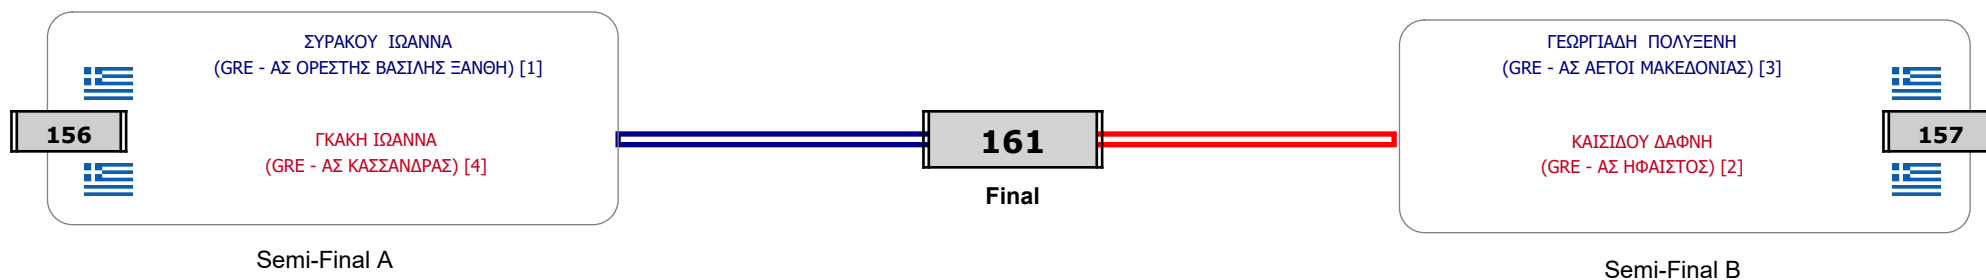

Matches Pool Grid

Αλυτάρχης ΜΑΝΩΛΗΣ ΧΡΗΣΤΟΣ

Παρατηρητής ΠΑΠΑΙΩΑΝΝΟΥ ΑΝΝΑ