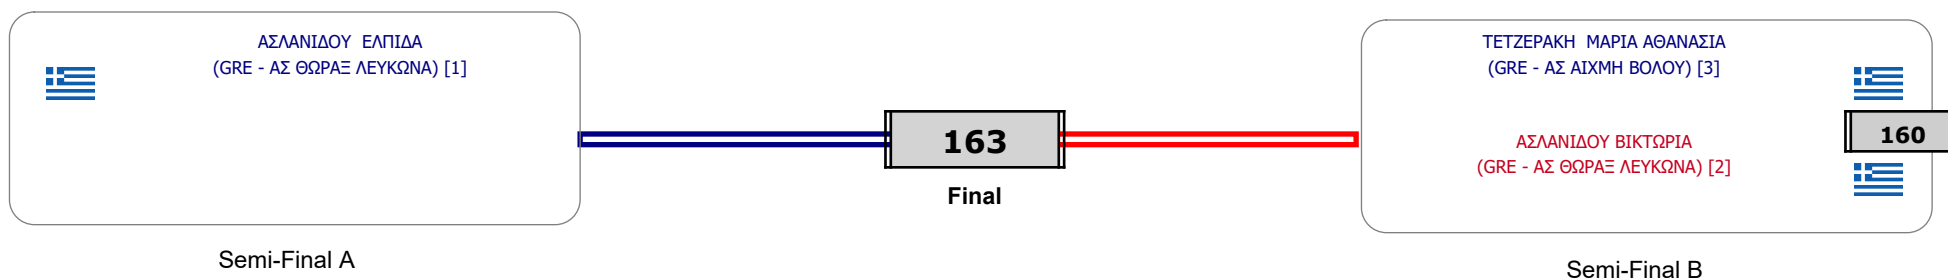

Matches Pool Grid

Αλυτάρχης ΜΑΝΩΛΗΣ ΧΡΗΣΤΟΣ

Παρατηρητής ΠΑΠΑΙΩΑΝΝΟΥ ANNA