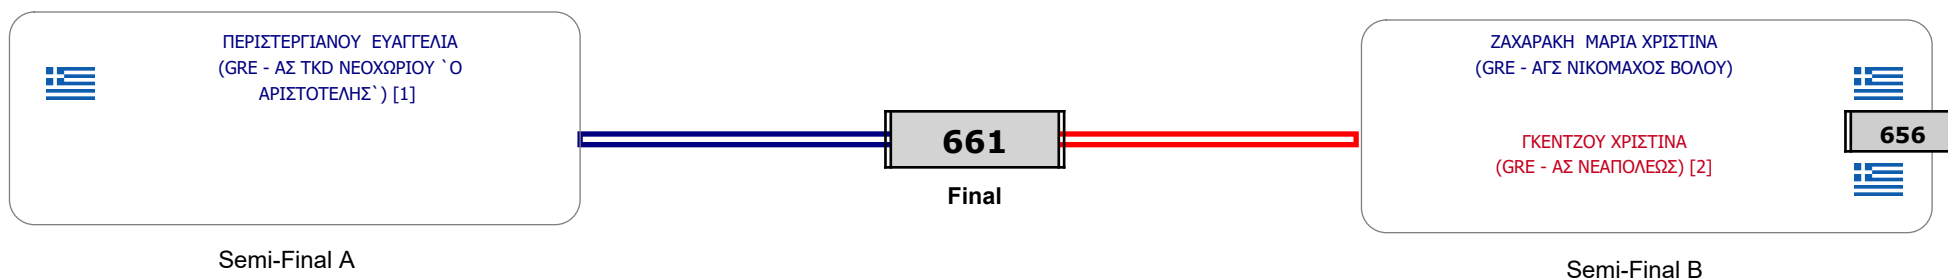

Matches Pool Grid

Αλυτάρχης ΜΑΝΩΛΗΣ ΧΡΗΣΤΟΣ

Παρατηρητής ΠΑΠΑΙΩΑΝΝΟΥ ANNA