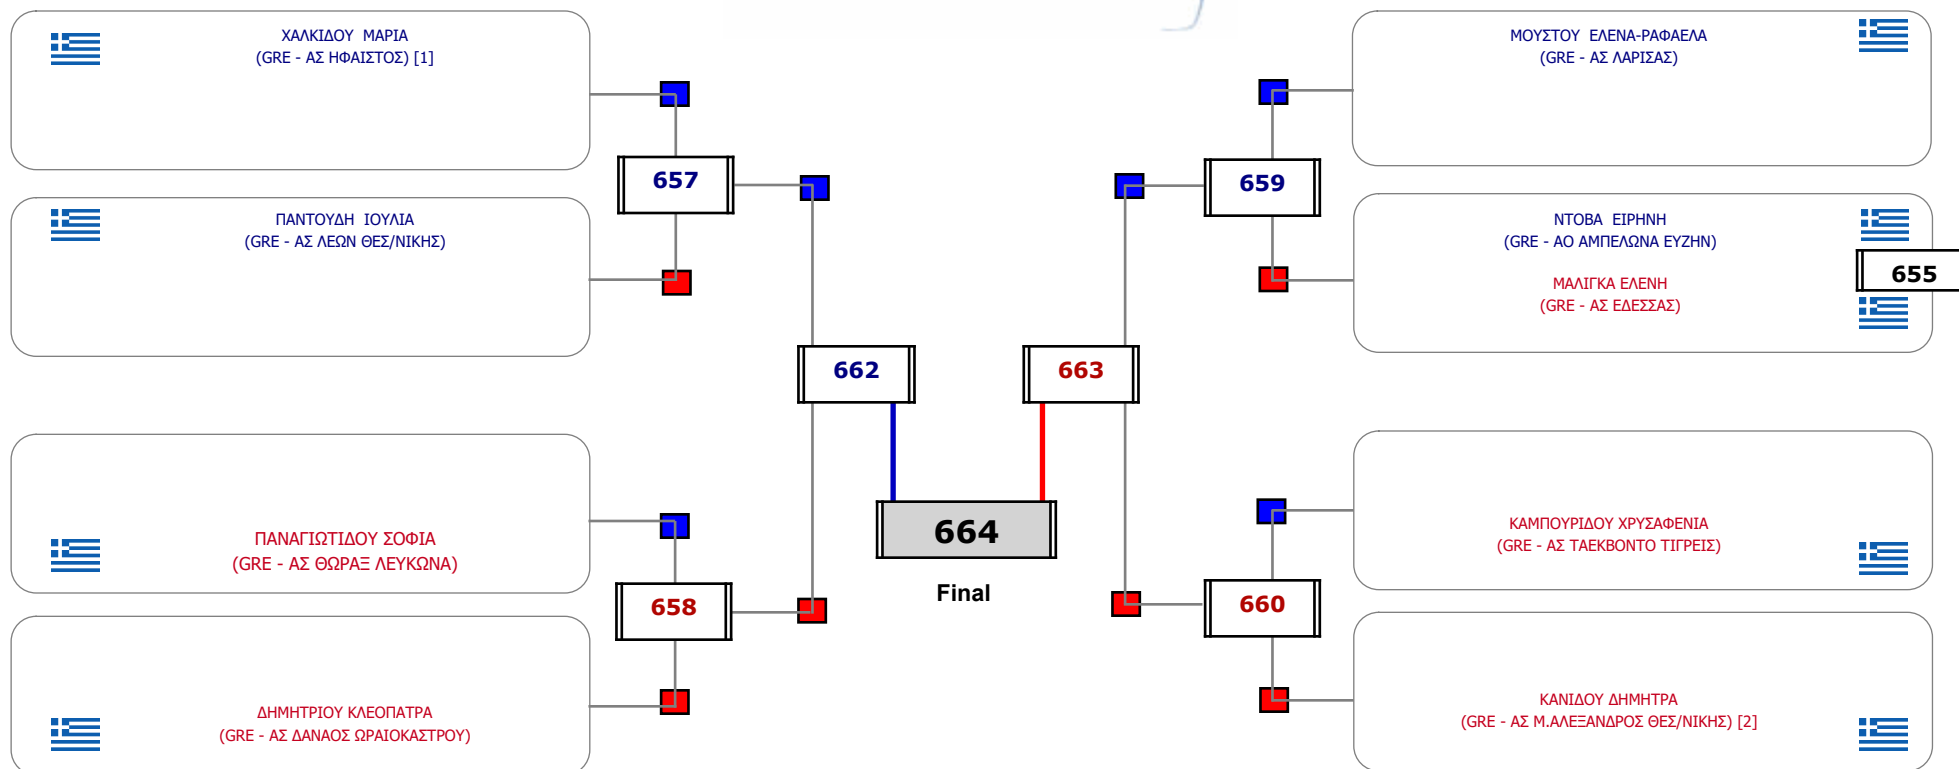

Matches Pool Grid

Αλυτάρχης ΜΑΝΩΛΗΣ ΧΡΗΣΤΟΣ

Παρατηρητής ΠΑΠΑΙΩΑΝΝΟΥ ΑΝΝΑ