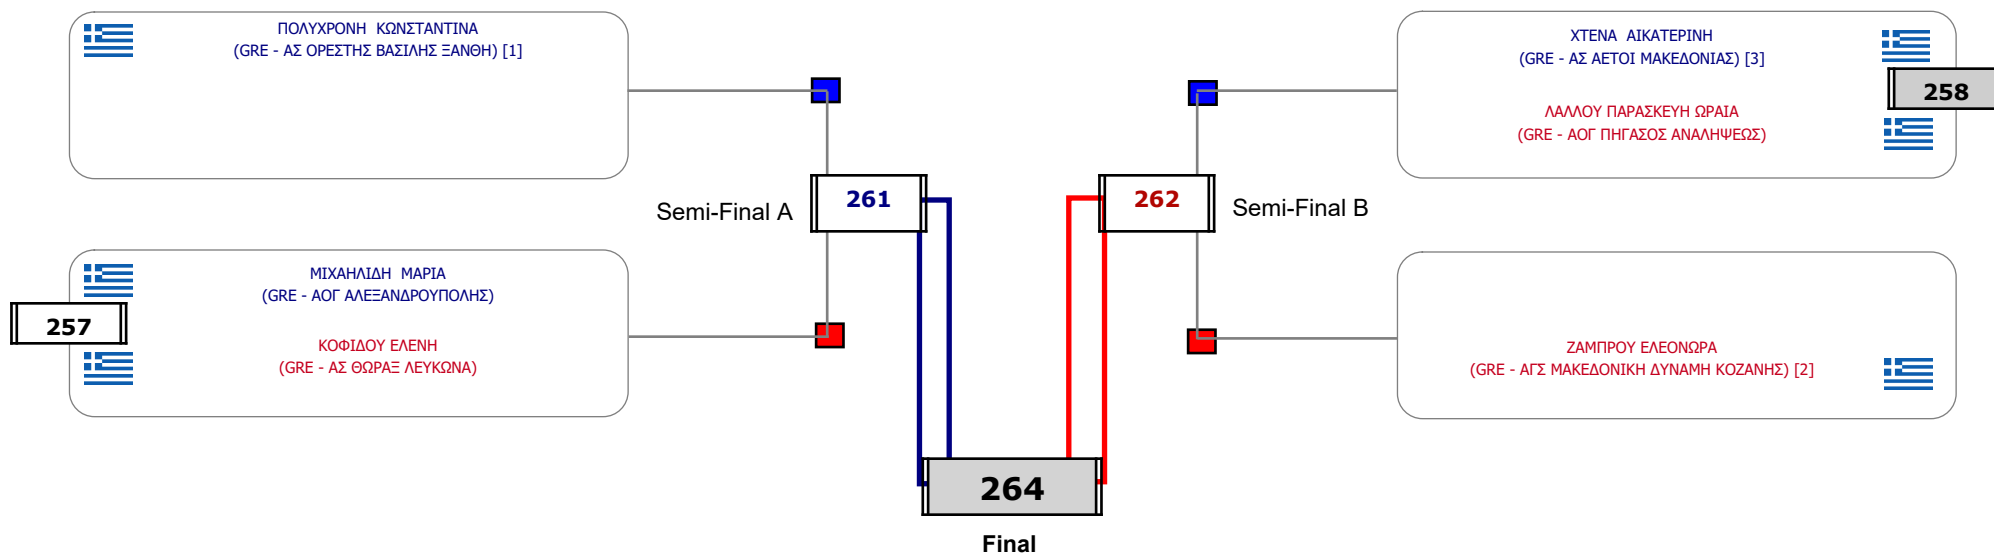

Matches Pool Grid

Αλυτάρχης ΜΑΝΩΛΗΣ ΧΡΗΣΤΟΣ

Παρατηρητής ΠΑΠΑΙΩΑΝΝΟΥ ΑΝΝΑ