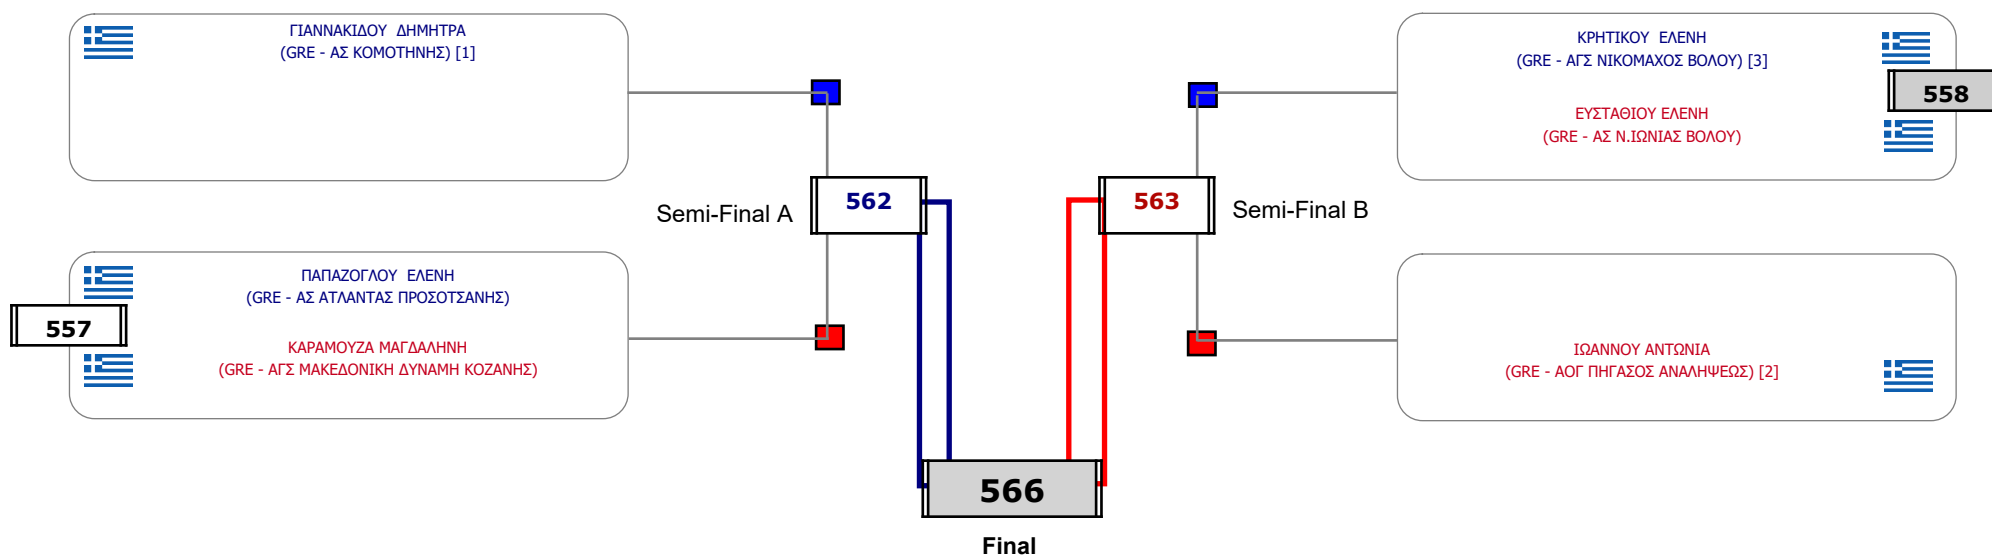

Matches Pool Grid

Αλυτάρχης ΜΑΝΩΛΗΣ ΧΡΗΣΤΟΣ

Παρατηρητής ΠΑΠΑΙΩΑΝΝΟΥ ΑΝΝΑ