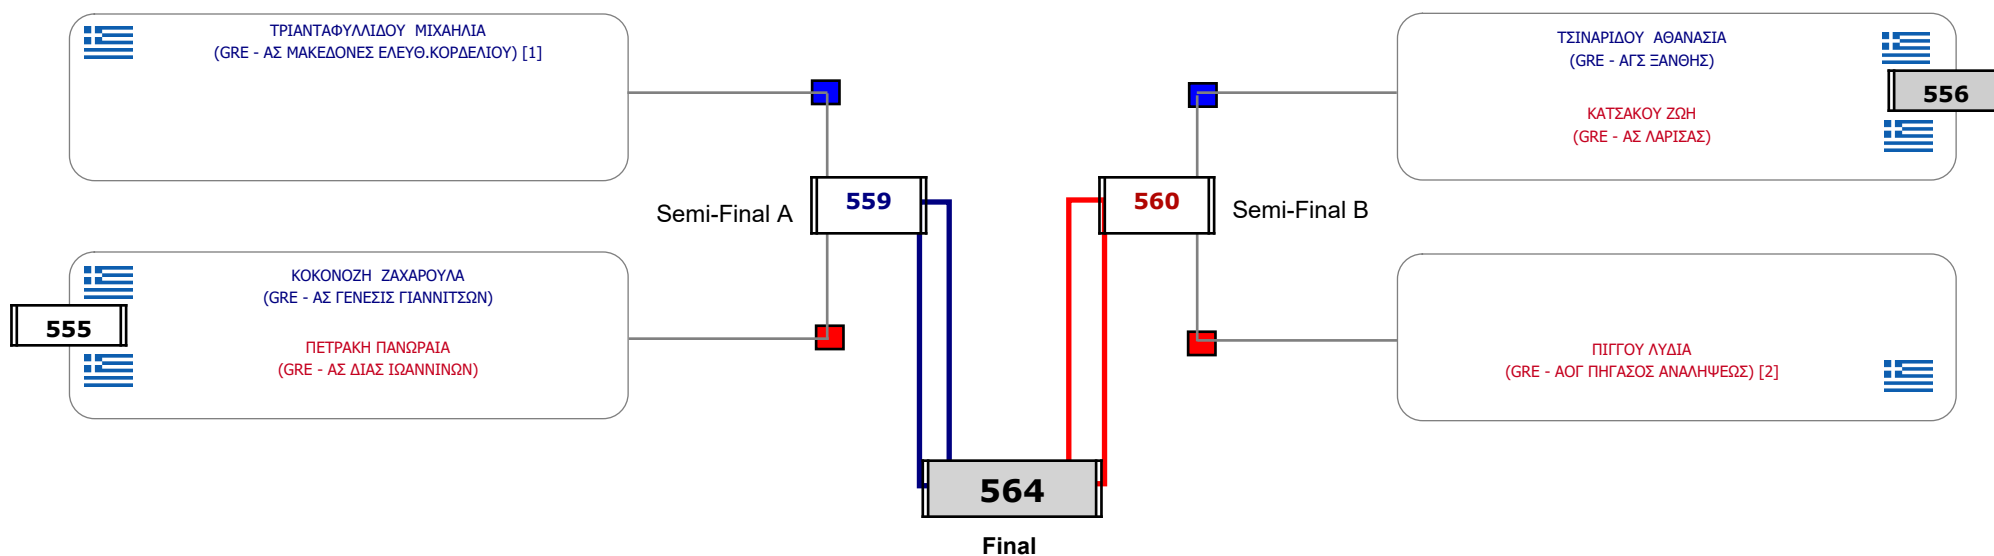

Matches Pool Grid

Αλυτάρχης ΜΑΝΩΛΗΣ ΧΡΗΣΤΟΣ

Παρατηρητής ΠΑΠΑΙΩΑΝΝΟΥ ΑΝΝΑ