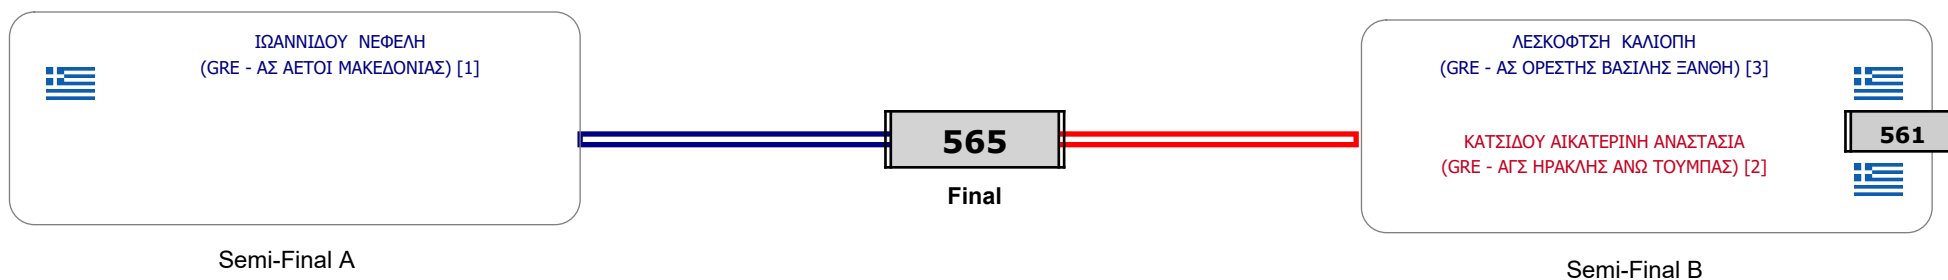

Matches Pool Grid

Αλυτάρχης ΜΑΝΩΛΗΣ ΧΡΗΣΤΟΣ

Παρατηρητής ΠΑΠΑΙΩΑΝΝΟΥ ANNA