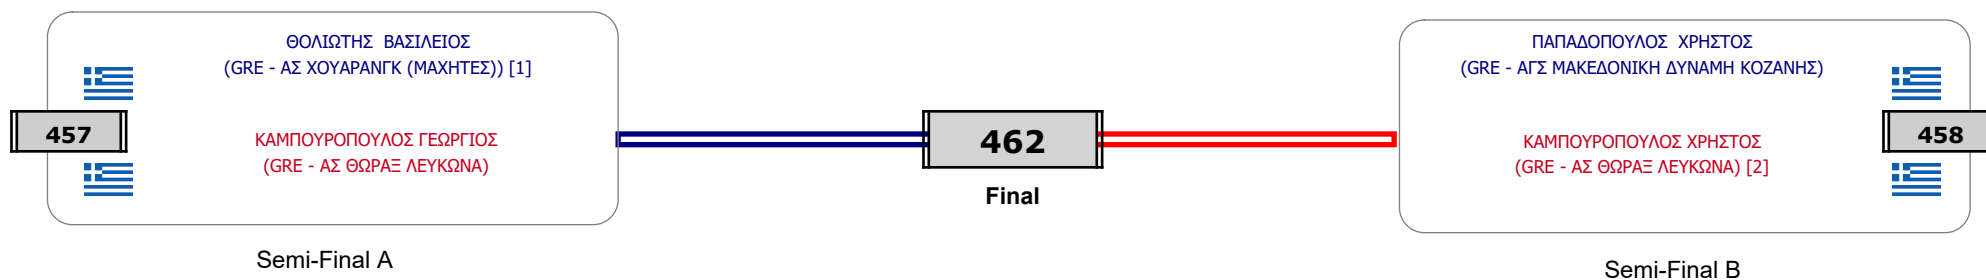

Matches Pool Grid

Αλυτάρχης ΜΑΝΩΛΗΣ ΧΡΗΣΤΟΣ

Παρατηρητής ΠΑΠΑΙΩΑΝΝΟΥ ΑΝΝΑ