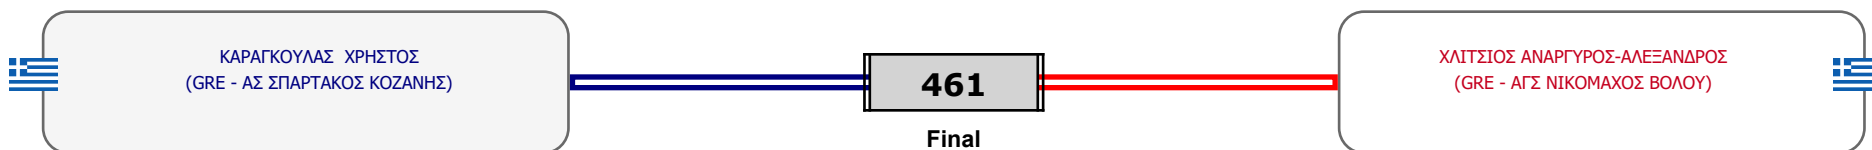

Matches Pool Grid

Αλυτάρχης ΜΑΝΩΛΗΣ ΧΡΗΣΤΟΣ

Παρατηρητής ΠΑΠΑΙΩΑΝΝΟΥ ANNA