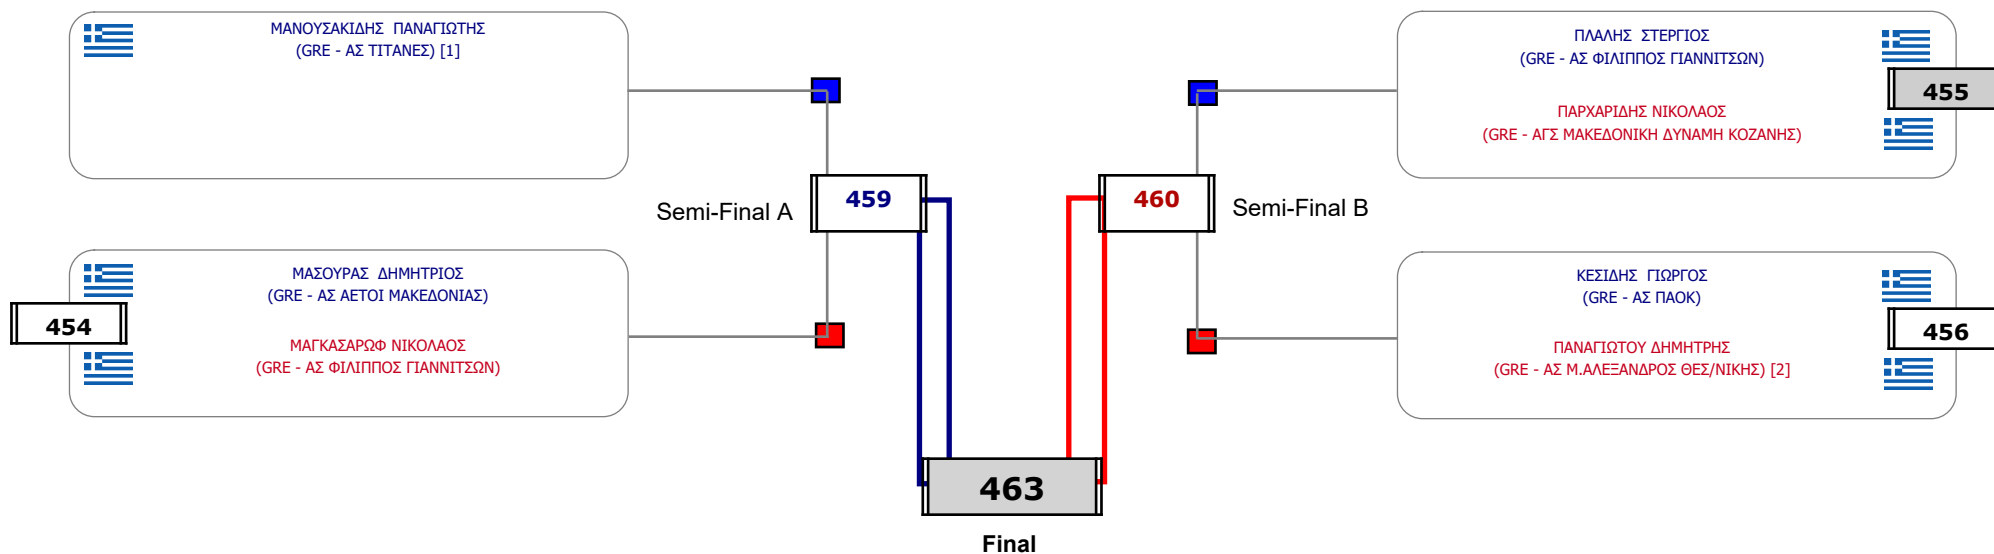

Matches Pool Grid

Αλυτάρχης ΜΑΝΩΛΗΣ ΧΡΗΣΤΟΣ

Παρατηρητής ΠΑΠΑΙΩΑΝΝΟΥ ANNA