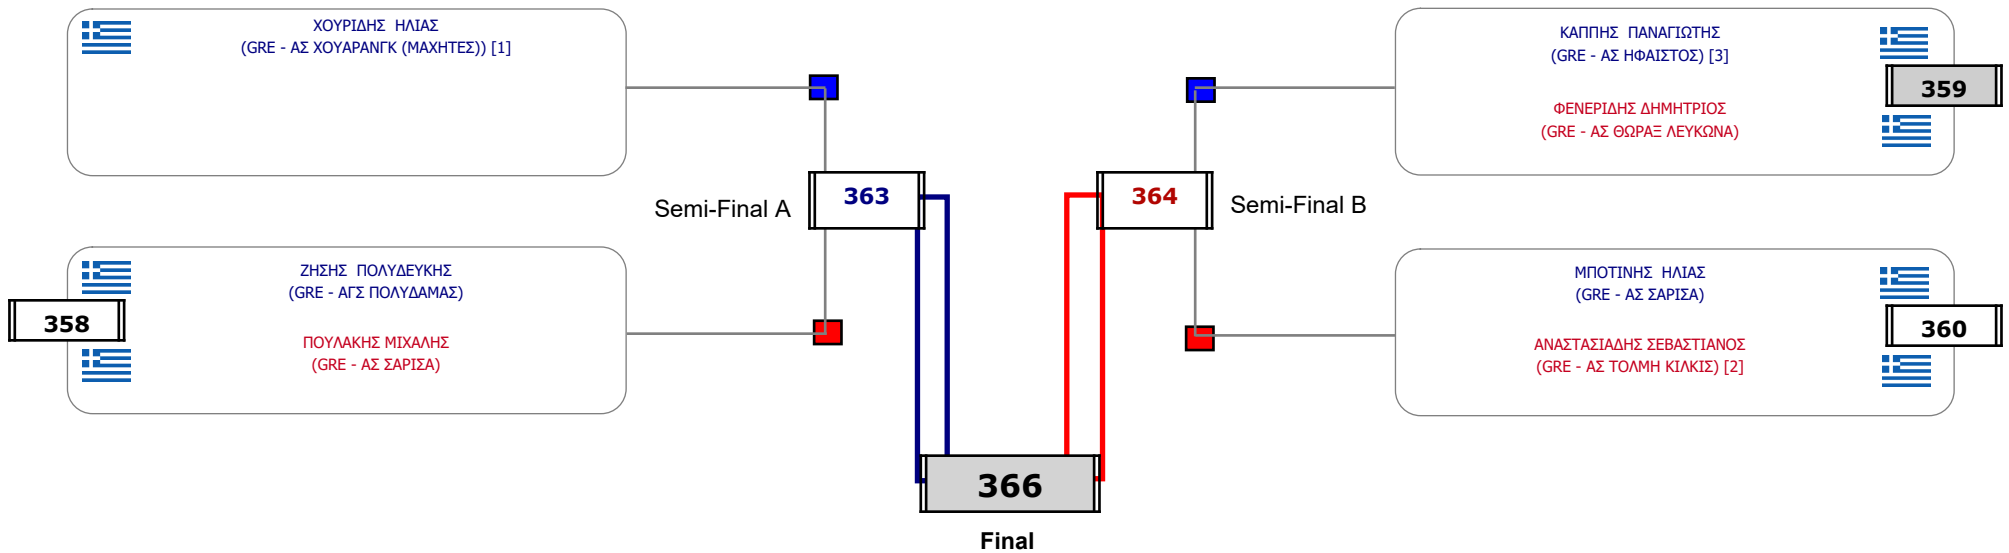

Matches Pool Grid

Αλυτάρχης ΜΑΝΩΛΗΣ ΧΡΗΣΤΟΣ

Παρατηρητής ΠΑΠΑΙΩΑΝΝΟΥ ΑΝΝΑ