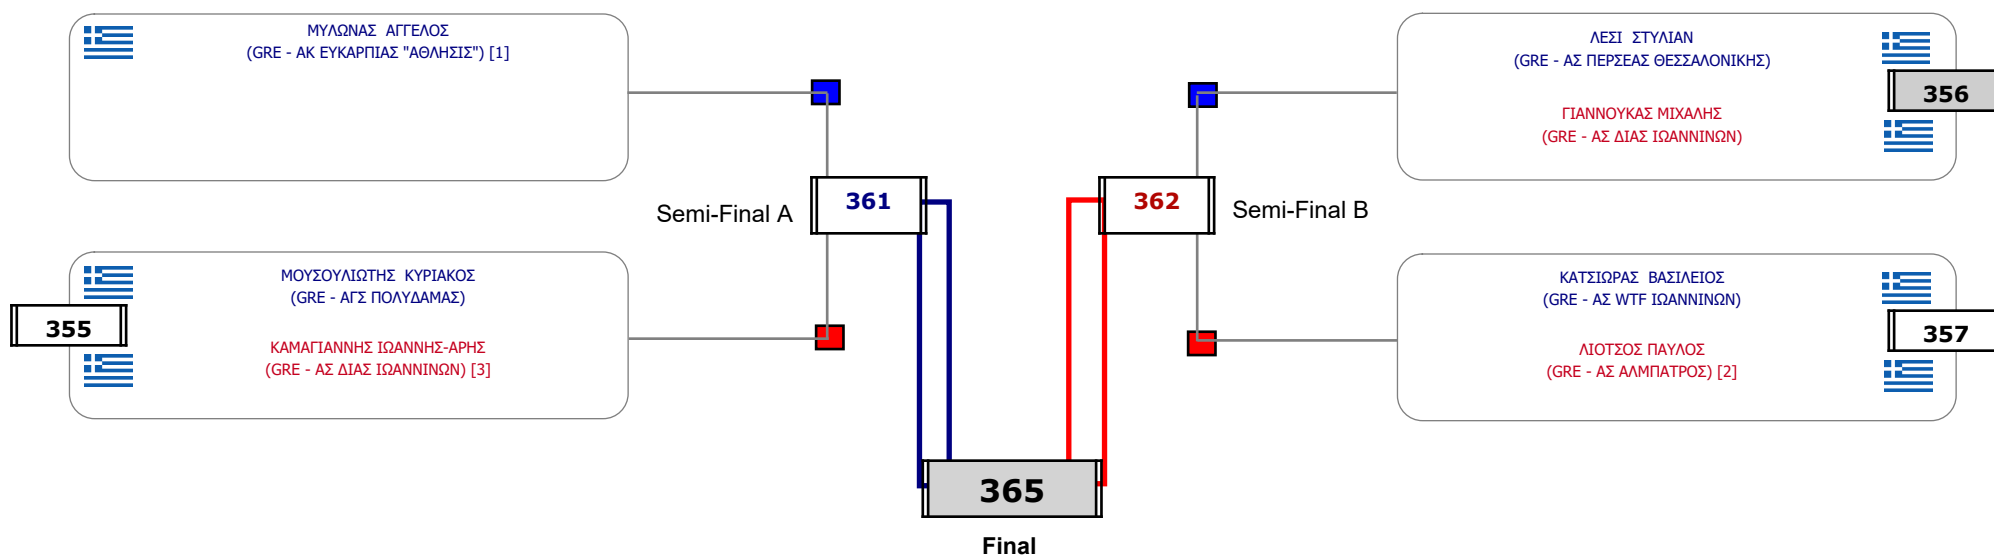

Matches Pool Grid

Αλυτάρχης ΜΑΝΩΛΗΣ ΧΡΗΣΤΟΣ

Παρατηρητής ΠΑΠΑΙΩΑΝΝΟΥ ANNA