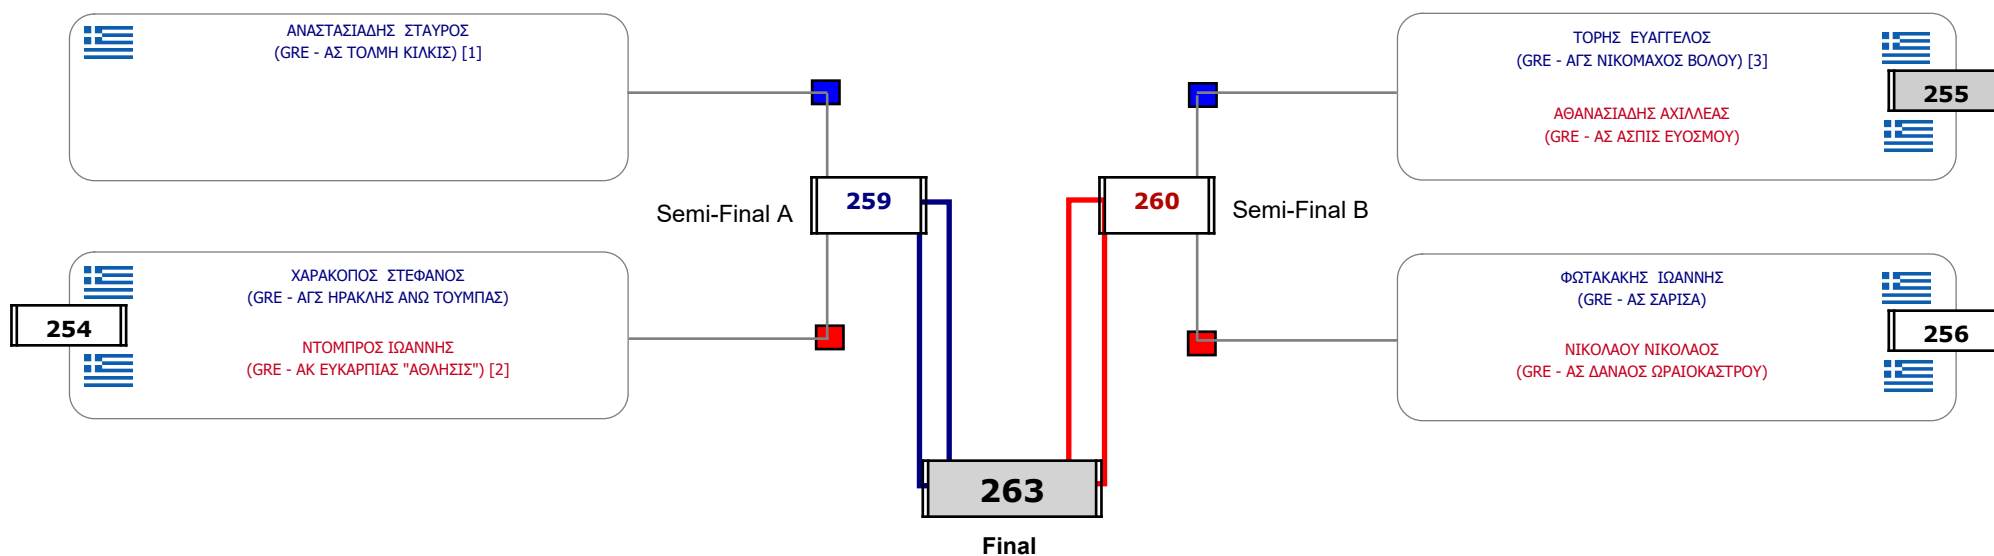

Matches Pool Grid

Αλυτάρχης ΜΑΝΩΛΗΣ ΧΡΗΣΤΟΣ

Παρατηρητής ΠΑΠΑΙΩΑΝΝΟΥ ΑΝΝΑ