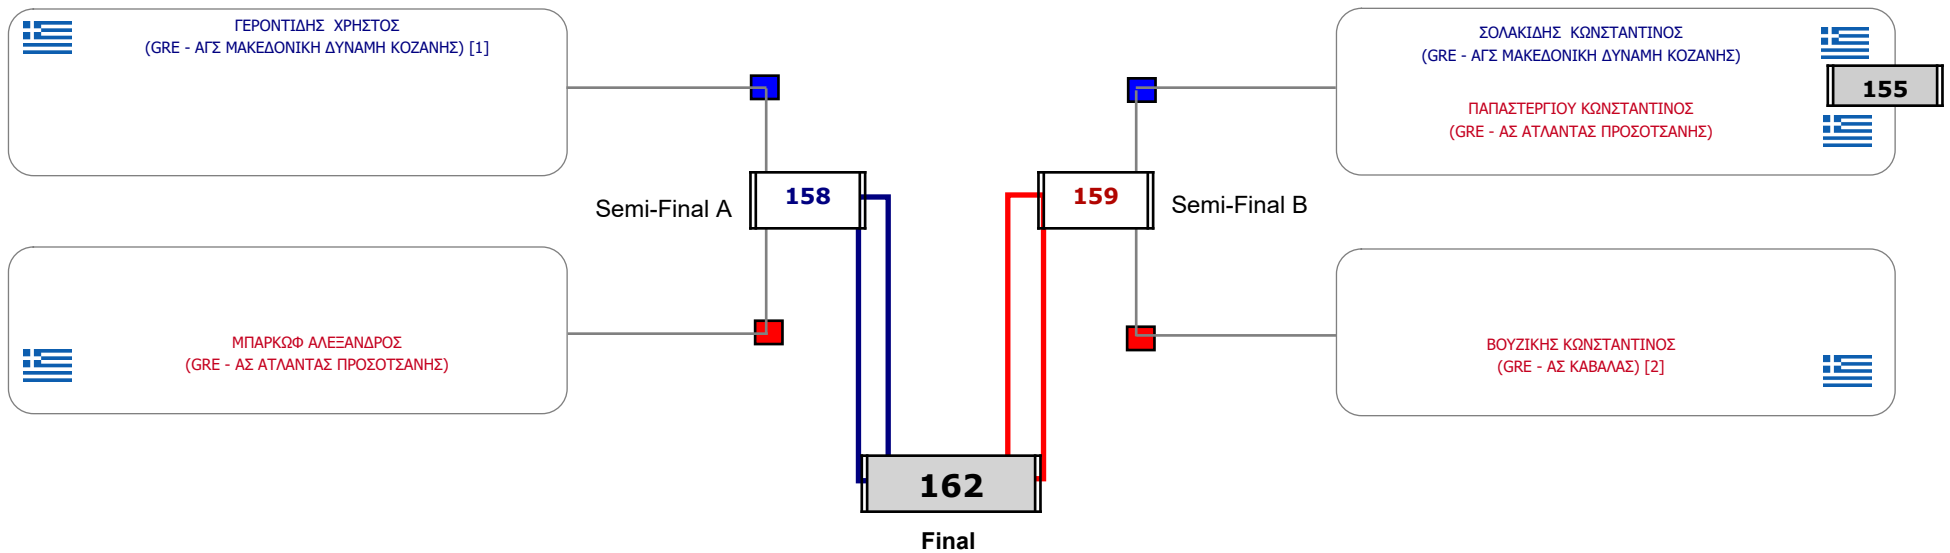

Matches Pool Grid

Αλυτάρχης ΜΑΝΩΛΗΣ ΧΡΗΣΤΟΣ

Παρατηρητής ΠΑΠΑΙΩΑΝΝΟΥ ΑΝΝΑ