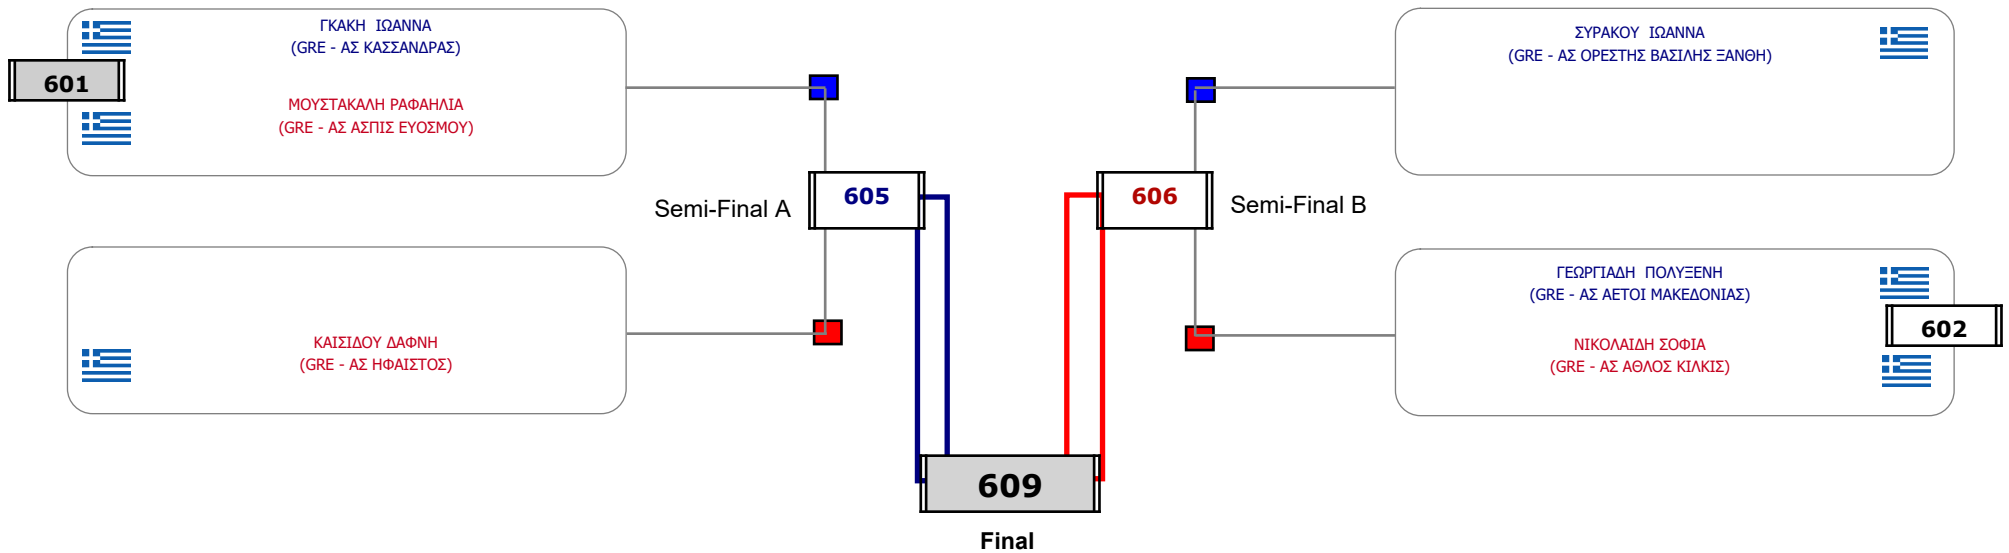

Matches Pool Grid

Αλυτάρχης ΜΑΝΩΛΗΣ ΧΡΗΣΤΟΣ

Παρατηρητής ΠΑΠΑΙΩΑΝΝΟΥ ANNA