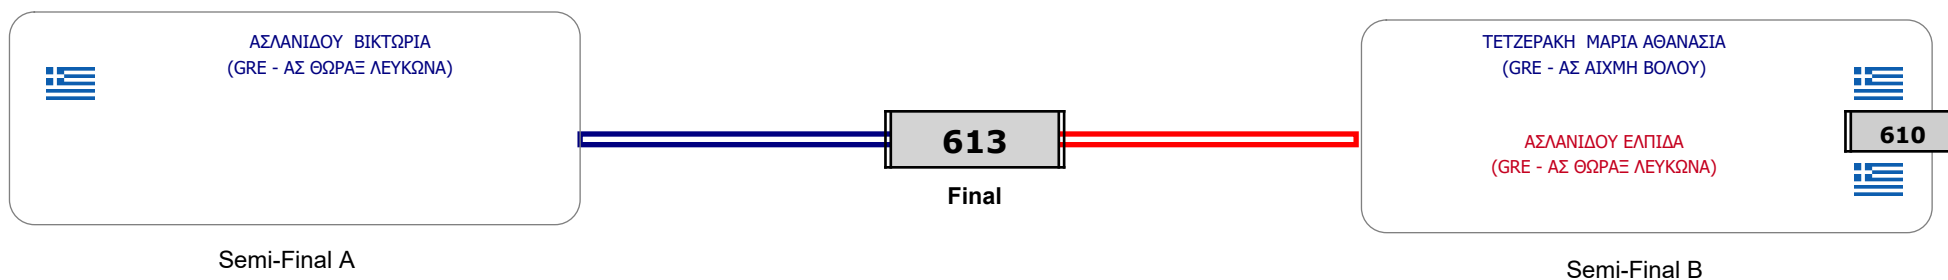

Matches Pool Grid

Αλυτάρχης ΜΑΝΩΛΗΣ ΧΡΗΣΤΟΣ

Παρατηρητής ΠΑΠΑΙΩΑΝΝΟΥ ANNA