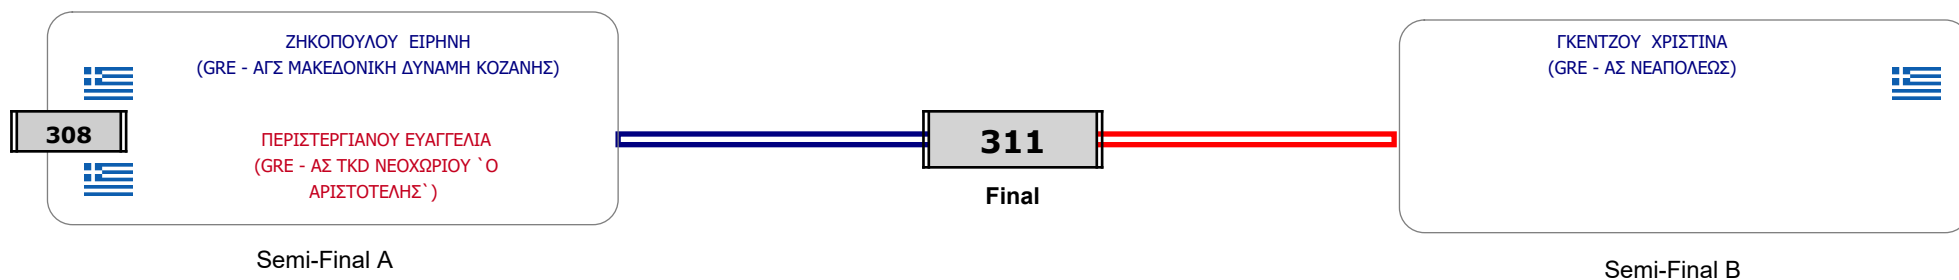

Matches Pool Grid

Αλυτάρχης ΜΑΝΩΛΗΣ ΧΡΗΣΤΟΣ

Παρατηρητής ΠΑΠΑΙΩΑΝΝΟΥ ANNA