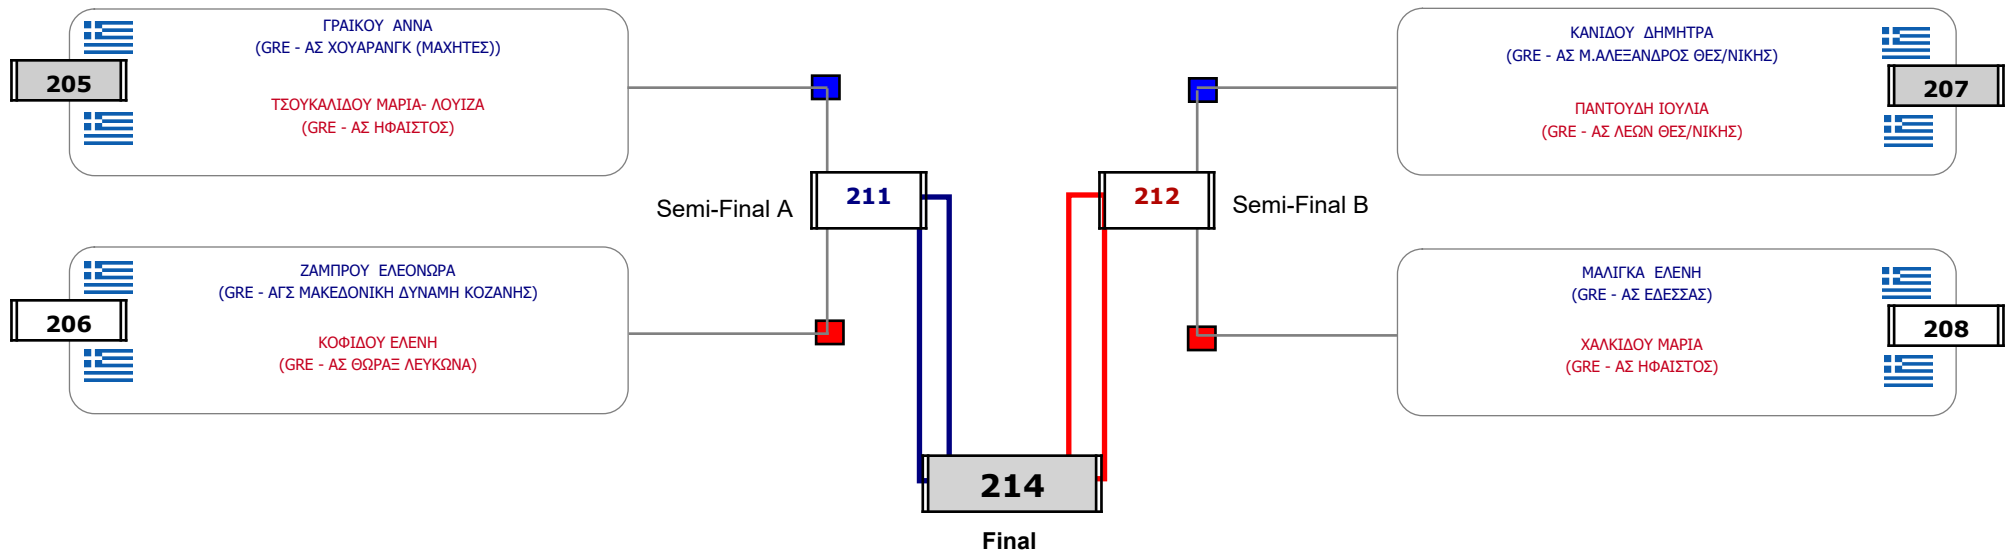

Matches Pool Grid

Αλυτάρχης ΜΑΝΩΛΗΣ ΧΡΗΣΤΟΣ

Παρατηρητής ΠΑΠΑΙΩΑΝΝΟΥ ANNA