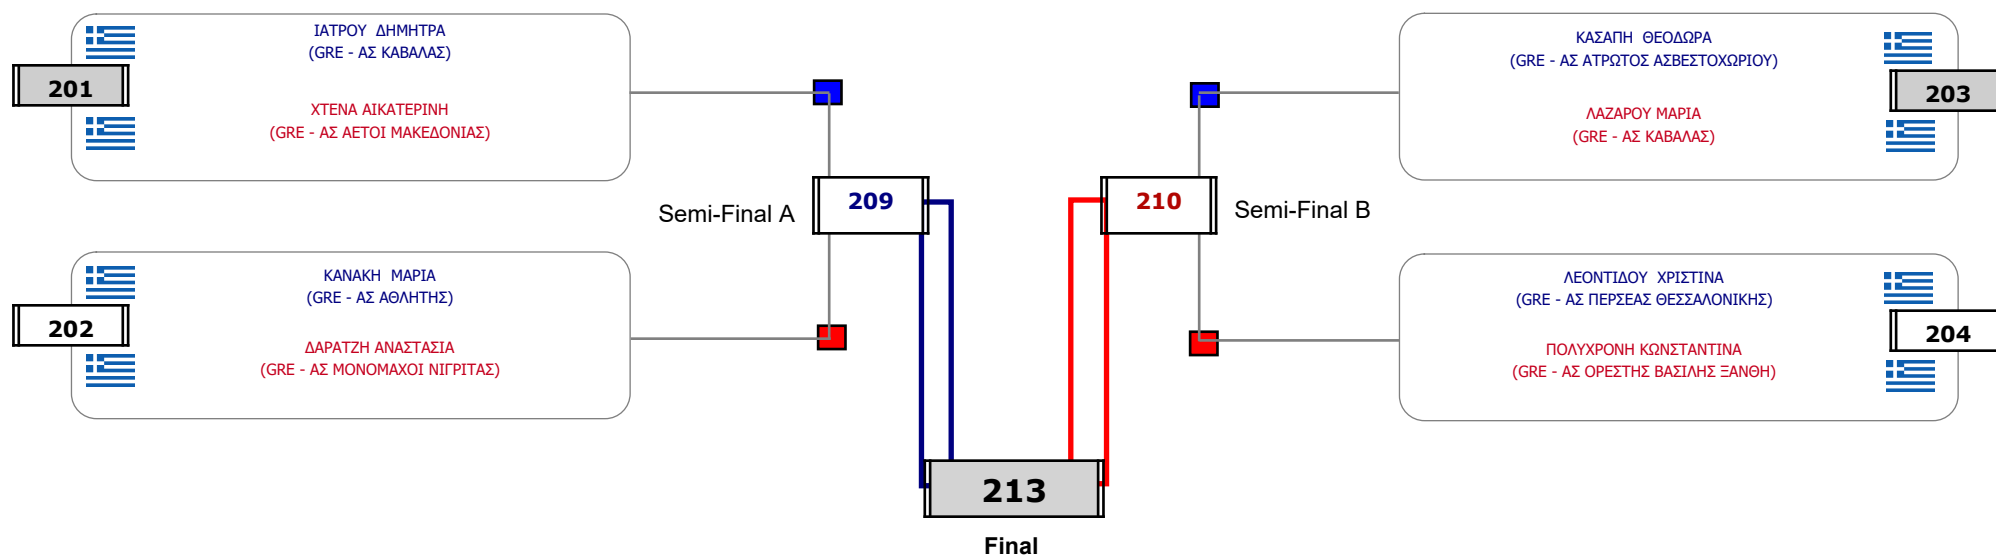

Matches Pool Grid

Αλυτάρχης ΜΑΝΩΛΗΣ ΧΡΗΣΤΟΣ

Παρατηρητής ΠΑΠΑΙΩΑΝΝΟΥ ANNA