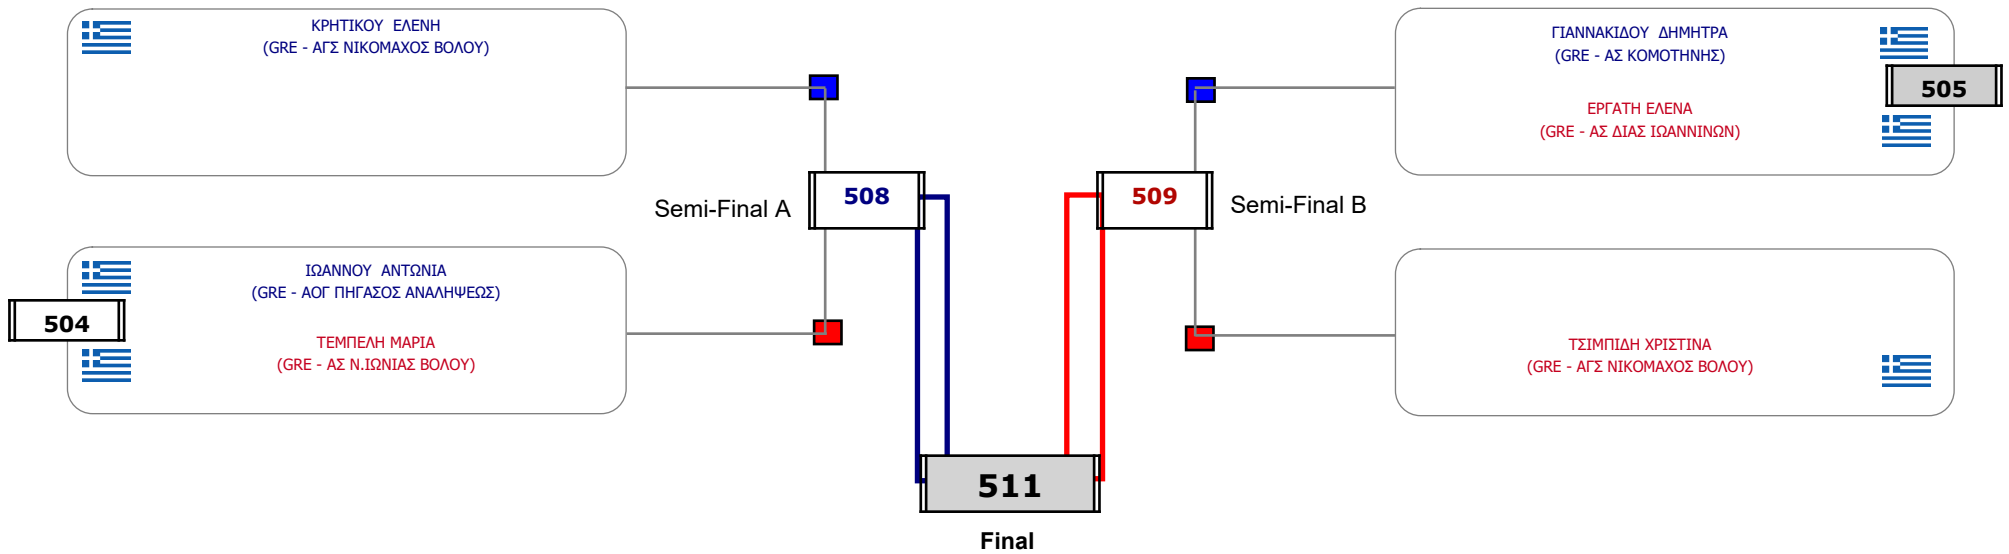

Matches Pool Grid

Αλυτάρχης ΜΑΝΩΛΗΣ ΧΡΗΣΤΟΣ

Παρατηρητής ΠΑΠΑΙΩΑΝΝΟΥ ANNA