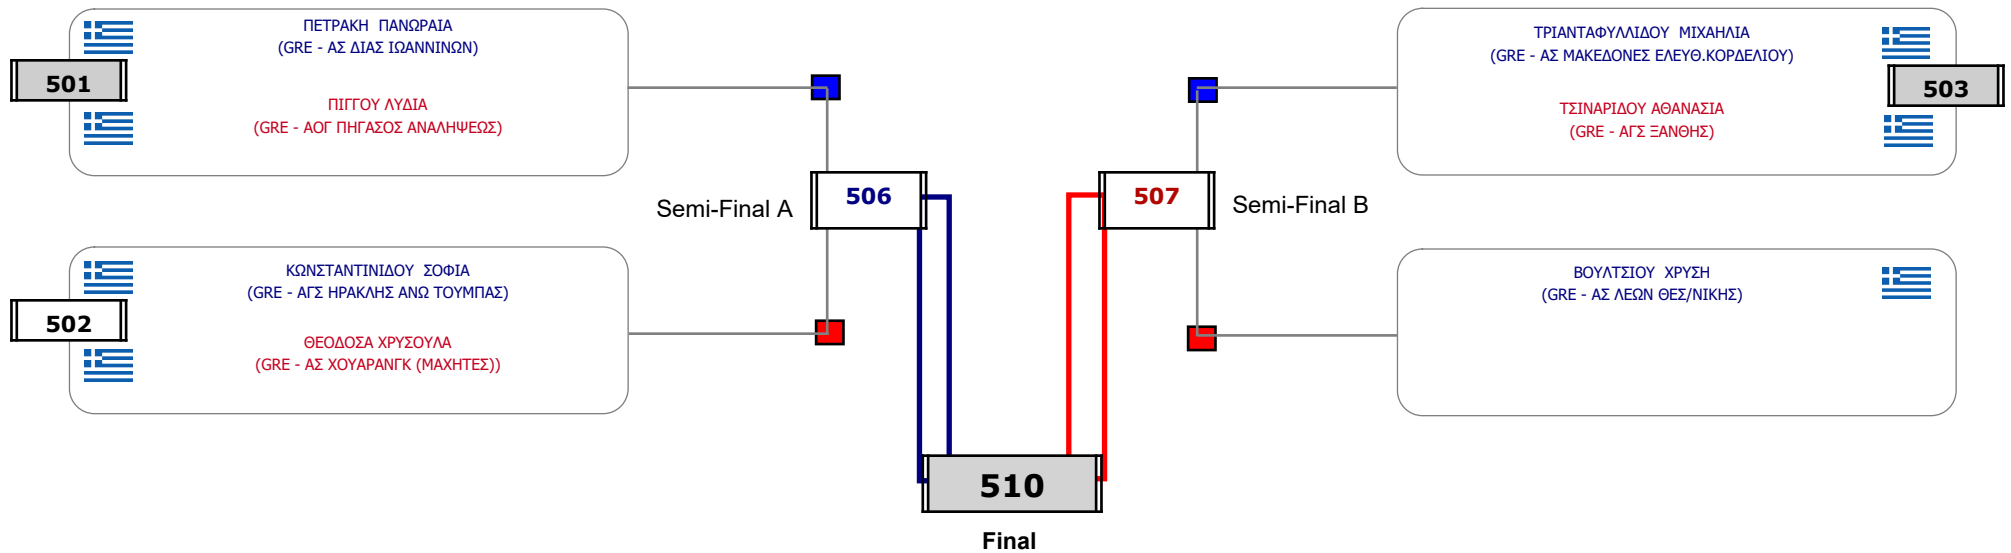

Matches Pool Grid

Αλυτάρχης ΜΑΝΩΛΗΣ ΧΡΗΣΤΟΣ

Παρατηρητής ΠΑΠΑΙΩΑΝΝΟΥ ANNA