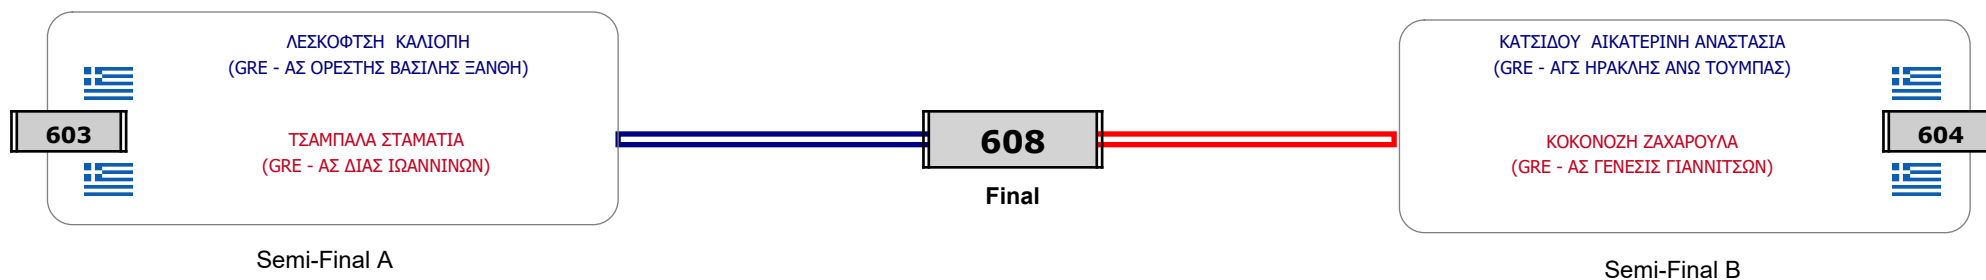

Matches Pool Grid

Αλυτάρχης ΜΑΝΩΛΗΣ ΧΡΗΣΤΟΣ

Παρατηρητής ΠΑΠΑΙΩΑΝΝΟΥ ANNA