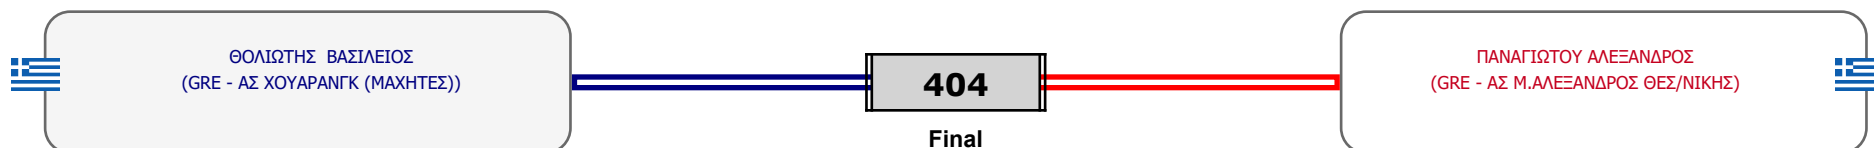

Matches Pool Grid

Αλυτάρχης ΜΑΝΩΛΗΣ ΧΡΗΣΤΟΣ

Παρατηρητής ΠΑΠΑΙΩΑΝΝΟΥ ANNA