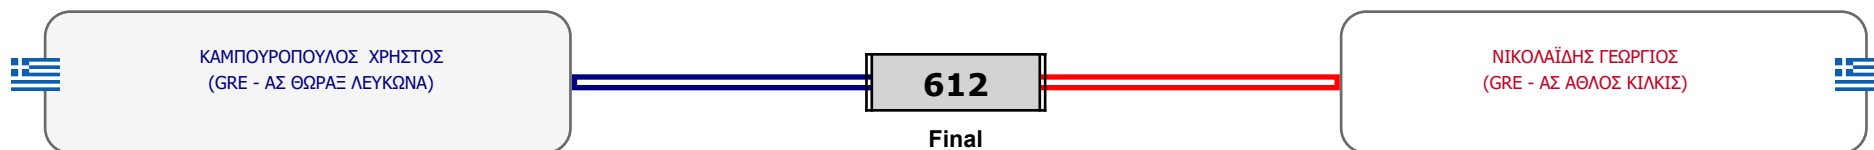

Matches Pool Grid

Αλυτάρχης ΜΑΝΩΛΗΣ ΧΡΗΣΤΟΣ

Παρατηρητής ΠΑΠΑΙΩΑΝΝΟΥ ANNA