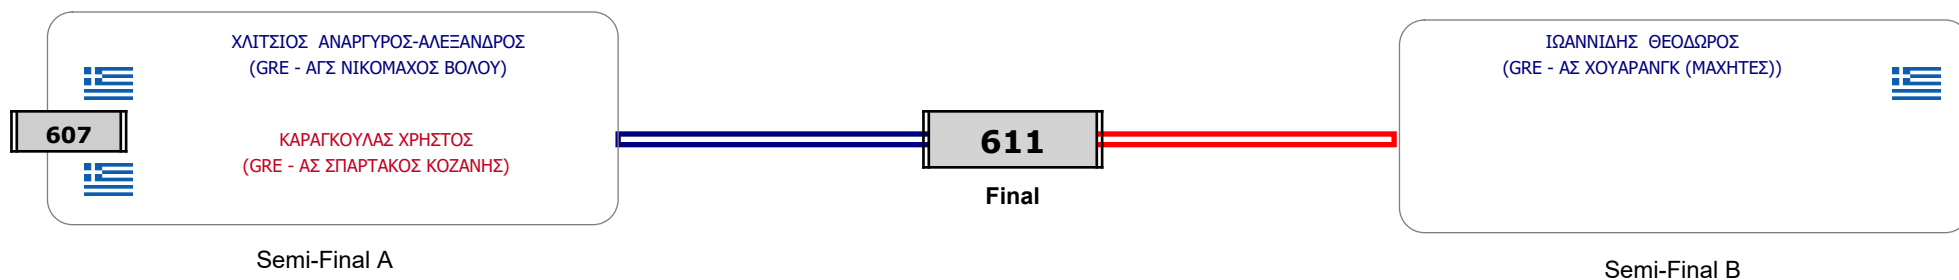

Matches Pool Grid

Αλυτάρχης ΜΑΝΩΛΗΣ ΧΡΗΣΤΟΣ

Παρατηρητής ΠΑΠΑΙΩΑΝΝΟΥ ΑΝΝΑ