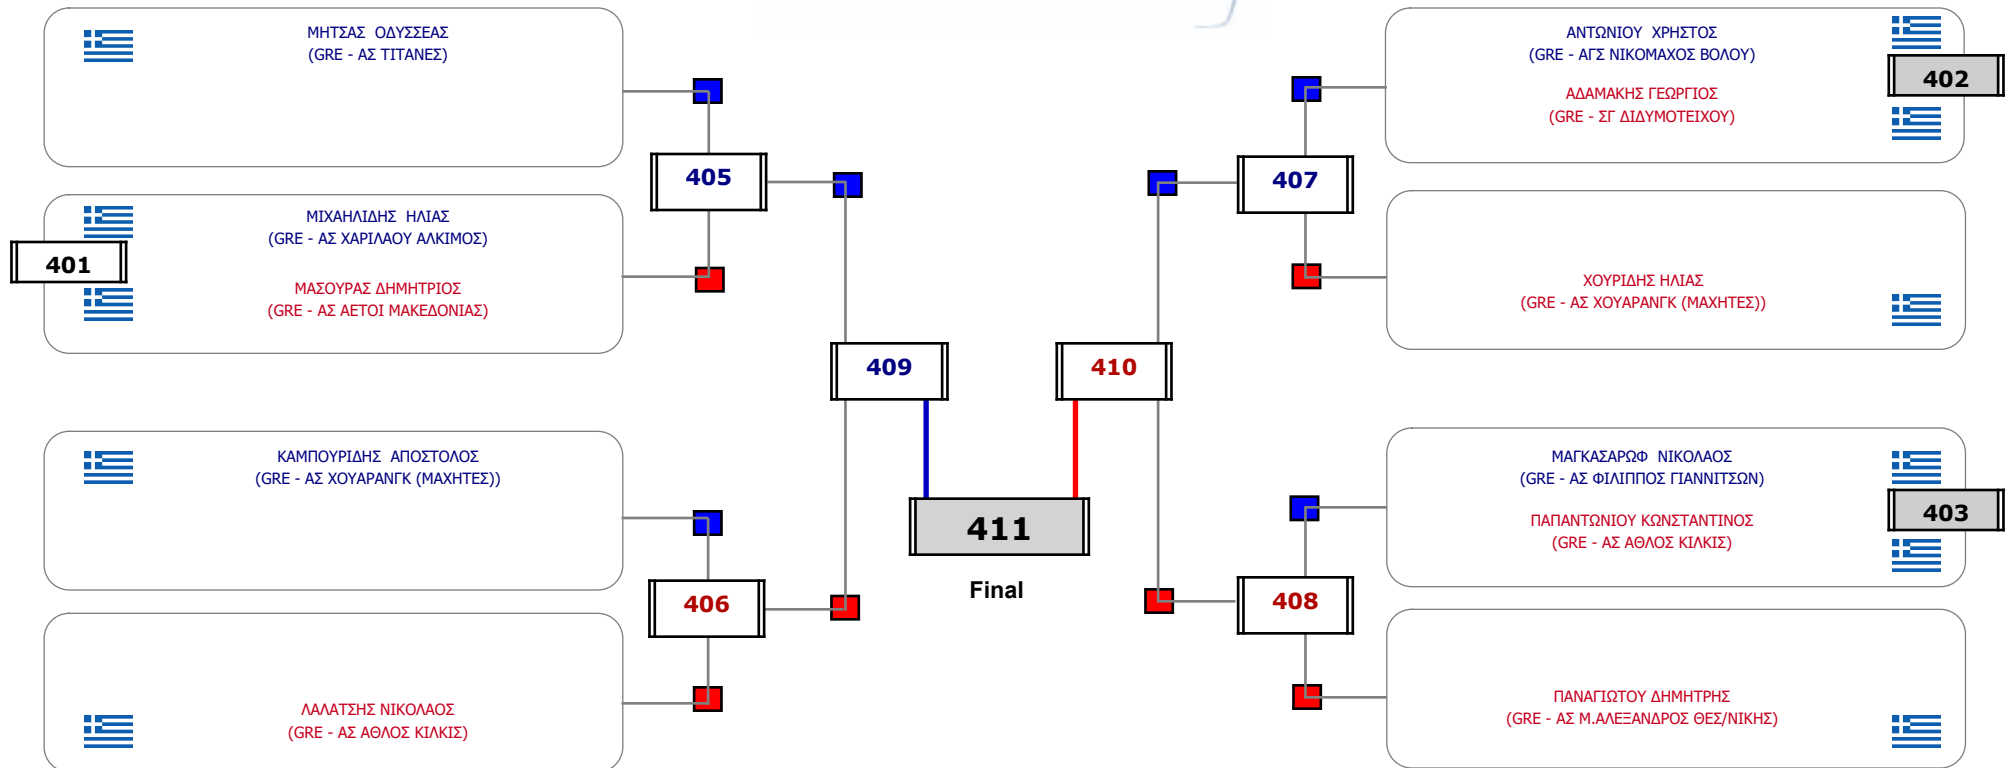

Matches Pool Grid

Αλυτάρχης ΜΑΝΩΛΗΣ ΧΡΗΣΤΟΣ

Παρατηρητής ΠΑΠΑΙΩΑΝΝΟΥ ΑΝΝΑ