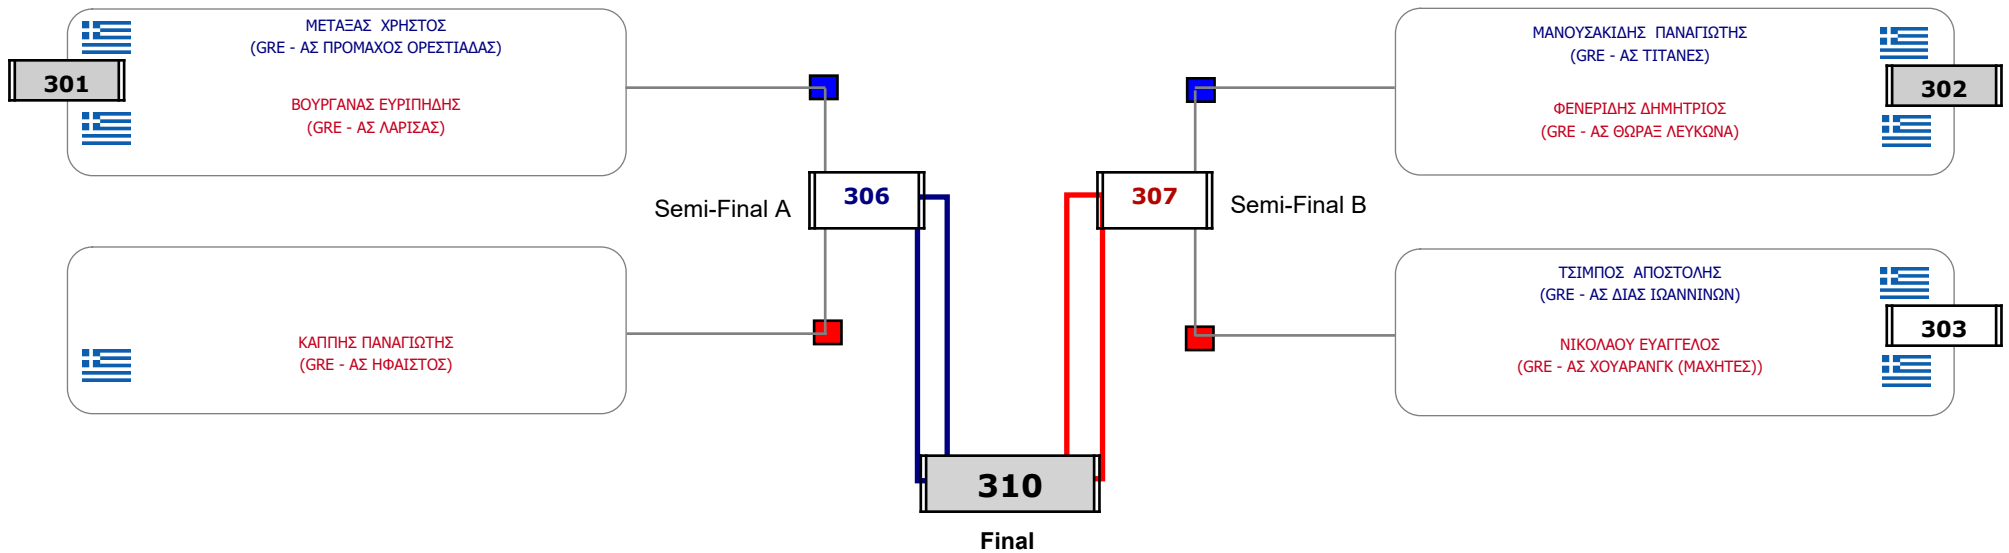

Matches Pool Grid

Αλυτάρχης ΜΑΝΩΛΗΣ ΧΡΗΣΤΟΣ

Παρατηρητής ΠΑΠΑΙΩΑΝΝΟΥ ΑΝΝΑ