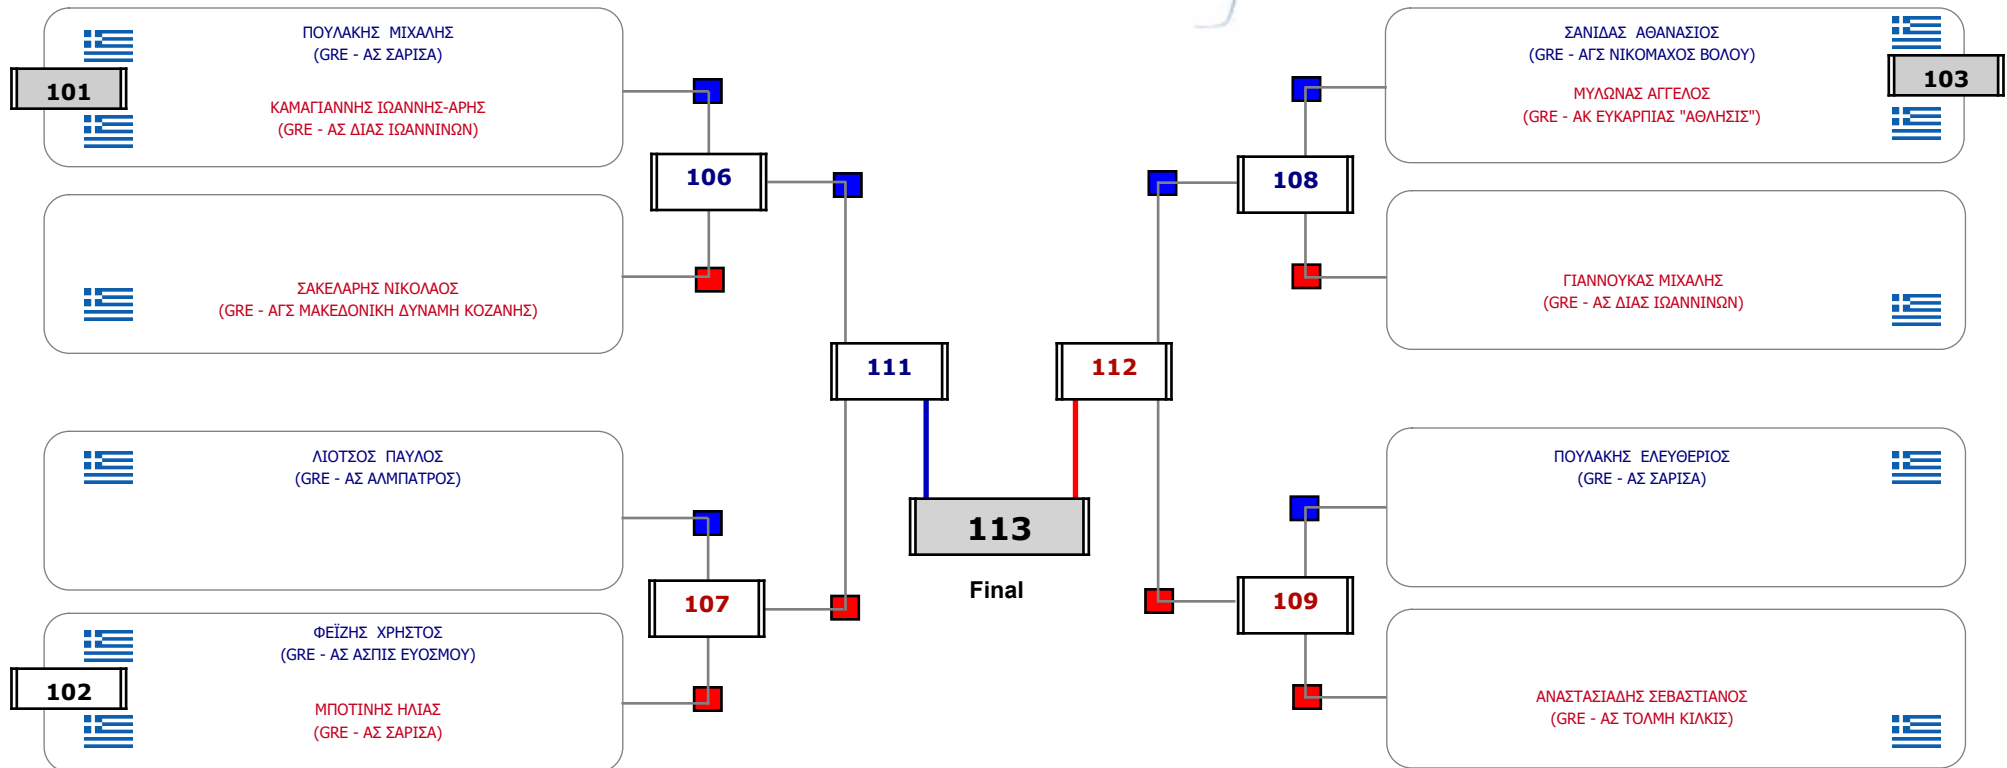

Matches Pool Grid

Αλυτάρχης ΜΑΝΩΛΗΣ ΧΡΗΣΤΟΣ

Παρατηρητής ΠΑΠΑΙΩΑΝΝΟΥ ΑΝΝΑ