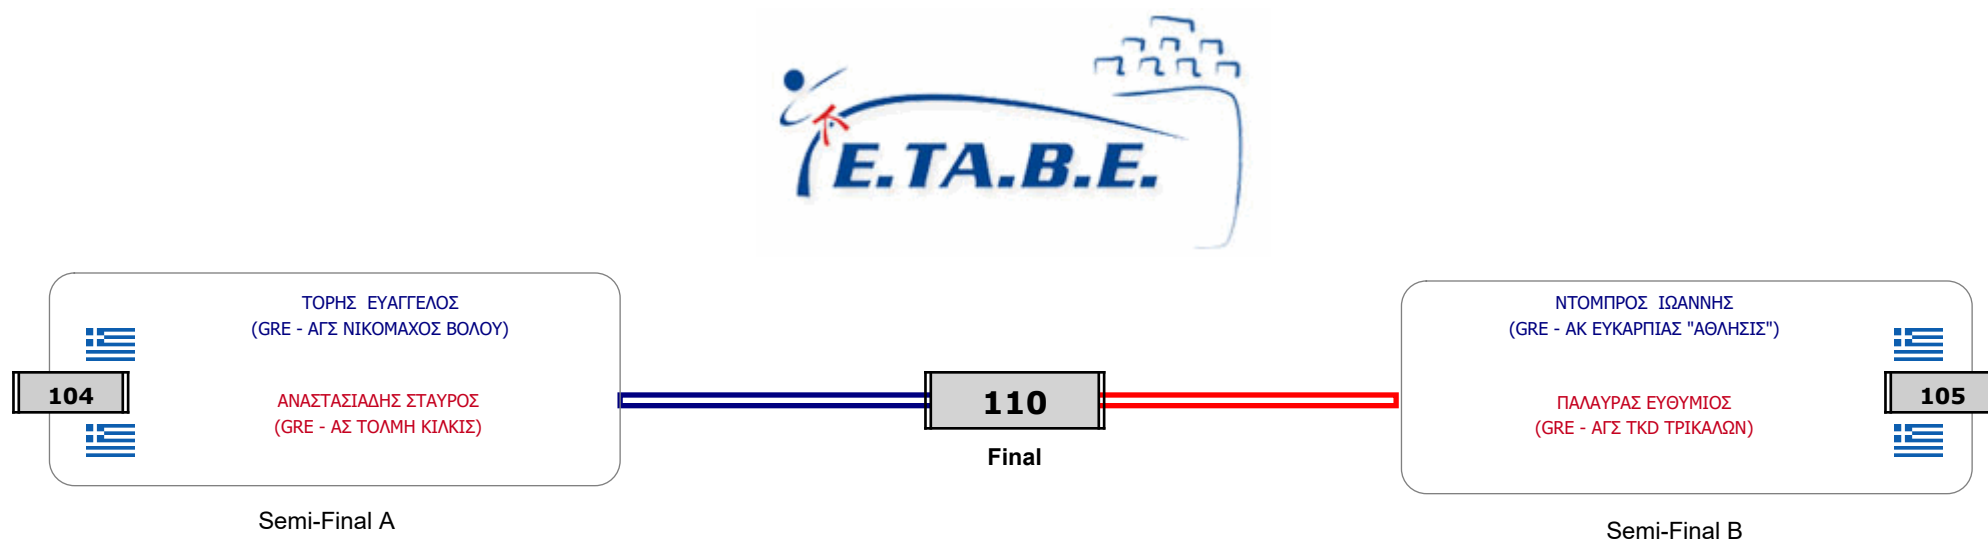

Matches Pool Grid

Αλυτάρχης ΜΑΝΩΛΗΣ ΧΡΗΣΤΟΣ

Παρατηρητής ΠΑΠΑΙΩΑΝΝΟΥ ΑΝΝΑ