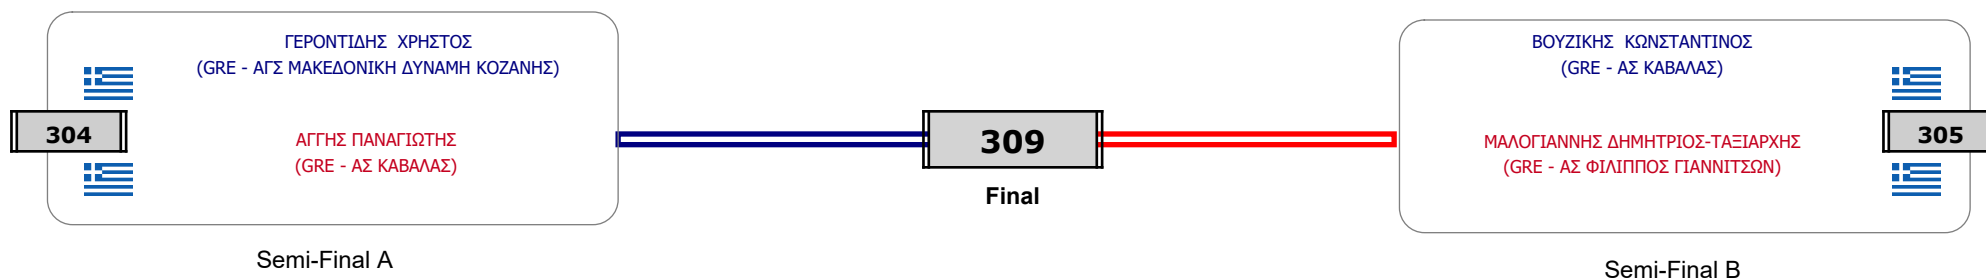

Matches Pool Grid

Αλυτάρχης ΜΑΝΩΛΗΣ ΧΡΗΣΤΟΣ

Παρατηρητής ΠΑΠΑΙΩΑΝΝΟΥ ΑΝΝΑ